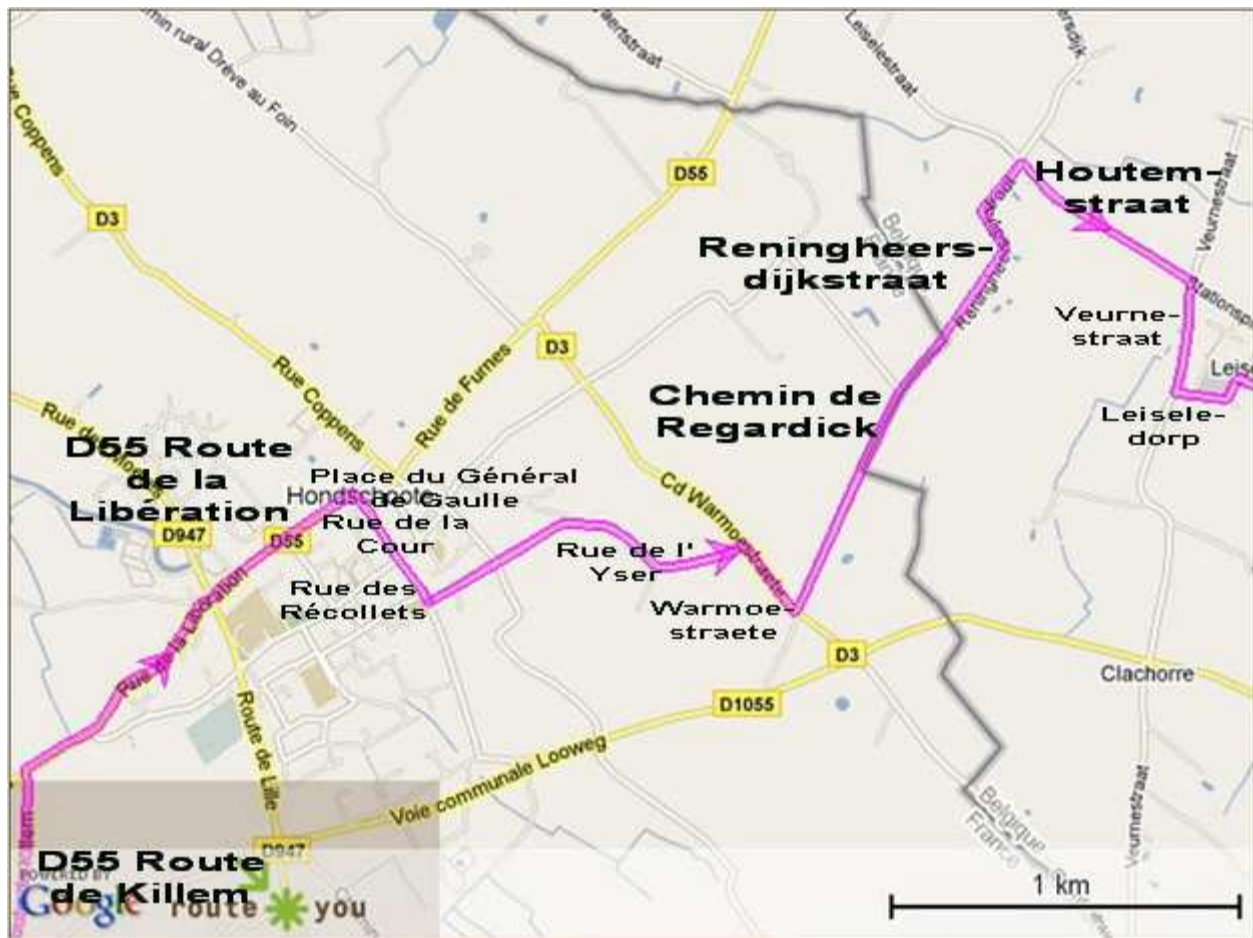

80.4Km	↑	Ga rechtdoor via D55 Route de Killem.
81Km	↗	Na 600m Ga schuin rechts via D55 Route de la Libération.
81.7Km	↑	Na 650m Ga rechtdoor over het kruispunt met de D947 via D55 Route de la Libération.
82.3Km	↘	Na 500m Ga rechtsaf via D55 Route de la Libération/Place du Général de Gaulle.
82.4Km	↑	Na 63m Ga rechtdoor via Rue de la Cour.
82.6Km	↑	Na 160m Ga rechtdoor via Rue des Récollets.
82.7Km	↙	Na 160m Sla linksaf via Rue de l' Yser.
83.2Km	↗	Na 450m Ga schuin rechts via Rue de l' Yser.
83.7Km	↘	Na 550m Ga rechtsaf via Warmoe Straete.
84Km	↙	Na 250m Ga scherp links via Chemin de Regardick.
84.9Km	↑	Na 900m Ga rechtdoor België binnen via de Reningheersdijkstraat.
85.5Km	↘	Na 650m Ga rechtsaf via de Houtemstraat.
86.1Km	↘	Na 600m Ga rechtsaf via de Veurnestraat.
86.5Km	↙	Na 300m Ga scherp links via Leiseledorp.
86.7Km	↙	Na 150m Sla linksaf via Leiseledorp
86.8Km	↘	Na 61m Ga rechtsaf via de Beverenstraat.