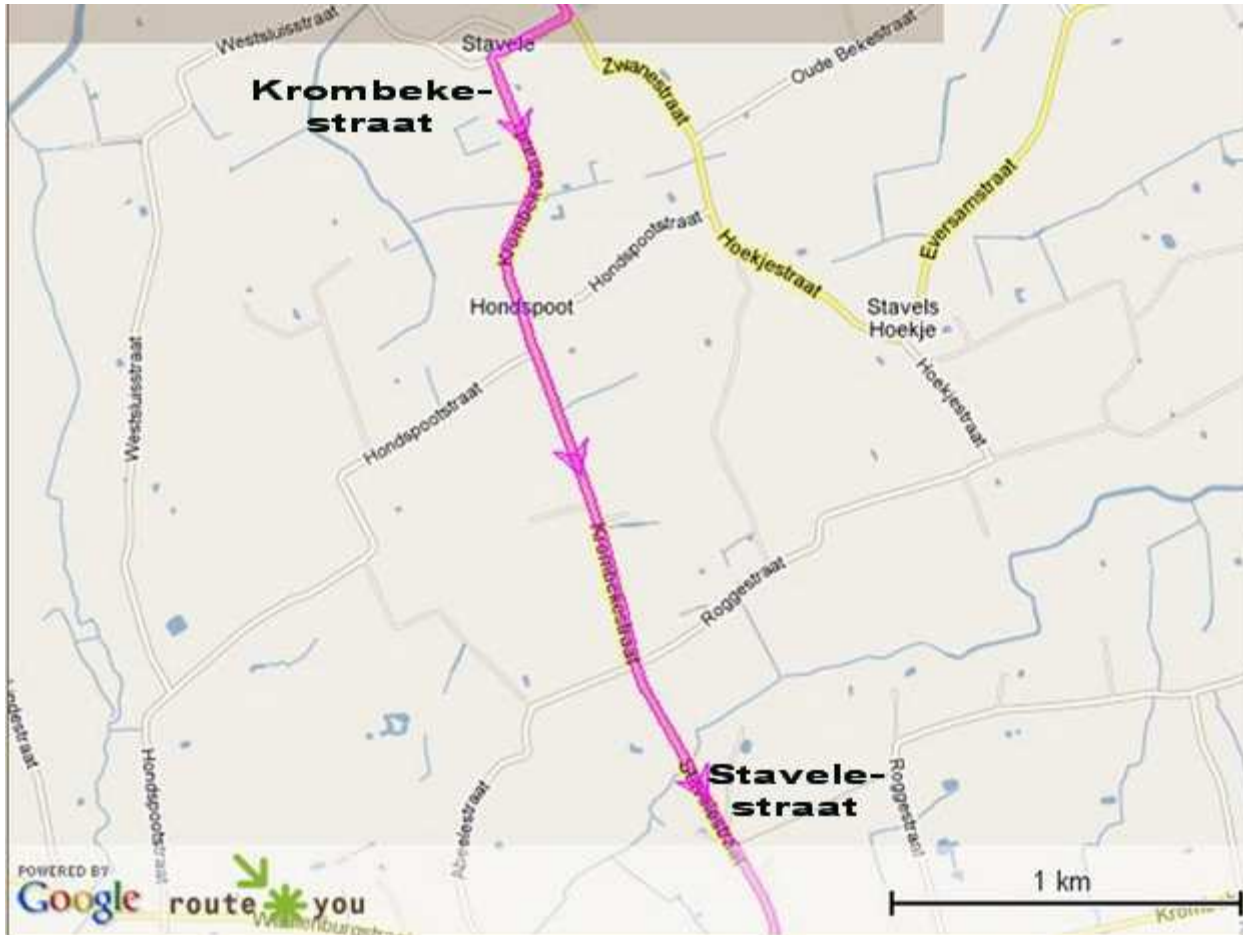

72.5Km	↑	Ga rechtdoor via Rue de la Chapelle.
74.8Km	↙	Na 2.3km Ga schuin links via D916A Route d' Ypres.
75Km	↑	Na 200m Ga rechtdoor via D916A Rue du Général Anthoine.
75.5Km	↗	Na 500m Ga rechtsaf via D916A Rue du Général Anthoine.
75.8Km	↗	Na 300m Ga rechtsaf via D55 Rue Jules Kinoo.
76Km	↑	Na 250m Ga rechtdoor via D55 Rue de Killem.

76Km	↑	Ga rechtdoor via D55 Rue de Killem.
77.1Km	↑	Na 1.1km Ga rechtdoor via D55 Route de Rexpoede.
78.4Km	↗	Na 750m Ga schuin rechts via D55 Saint- Michel.
79.1Km	↖	Na 750m Ga schuin links via D55 Route d' Hondschoote.
80.4Km	↑	Na 1.3km Ga rechtdoor via D55 Route de Killem.

86.8Km	↑	Ga rechtdoor via D55 Route de Beverenstraat.
87.9Km	↙	Na 1.1km Ga schuin links via de Lostraat.
89.6Km	↗	Na 1.7km Ga schuin rechts via de Stavelestraat.

89.6Km	↑	Ga rechtdoor via de Stavelestraat.
91.2Km	↑	Na 1.5km Ga rechtdoor over het kruispunt met de Kallestraat via de Ijzerstraat.
92.3Km	↑	Na 1.1km Ga rechtdoor over het kruispunt met de Lindestraat via de Ijzerstraat.
93.8Km	↘	Na 1.5km Ga rechtsaf via de Krombekestraat.