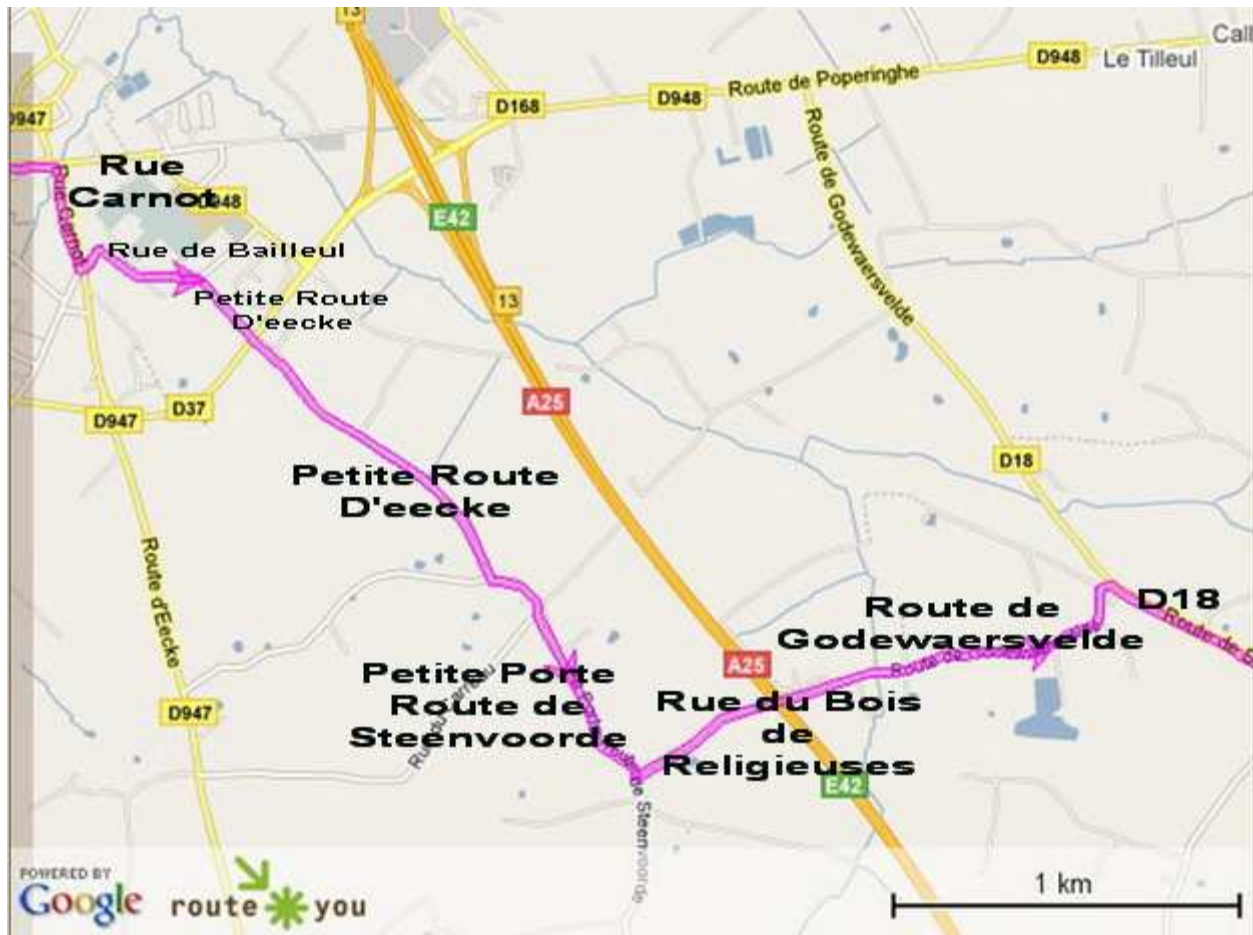

29.4Km	↑	Ga rechtdoor via D948 Grande Place Norbert Segard.
29.6Km	↗	Na 200m Ga rechtsaf via D947 Rue Carnot.
29.9Km	↖	Na 300m Sla linksaf via Rue de Bailleul
30.3Km	↗	Na 400m Ga schuin rechts via Petite Route D'eecke.
30.5Km	↑	Na 230m Ga rechtdoor via Petite Route D'eecke.(Kruis de D37)
31.7Km	↑	Na 1.2km Ga rechtdoor via Petite Porte Route de Steenvoorde.
32.3Km	↖	Na 600m Ga scherp links via Rue du Bois de Religieuses.
33.0Km	↑	Na 750m Ga rechtdoor via Route de Godewaersvelde.
33.9Km	↗	Na 900m Ga schuin rechts via D18 Route de Steenvoorde.