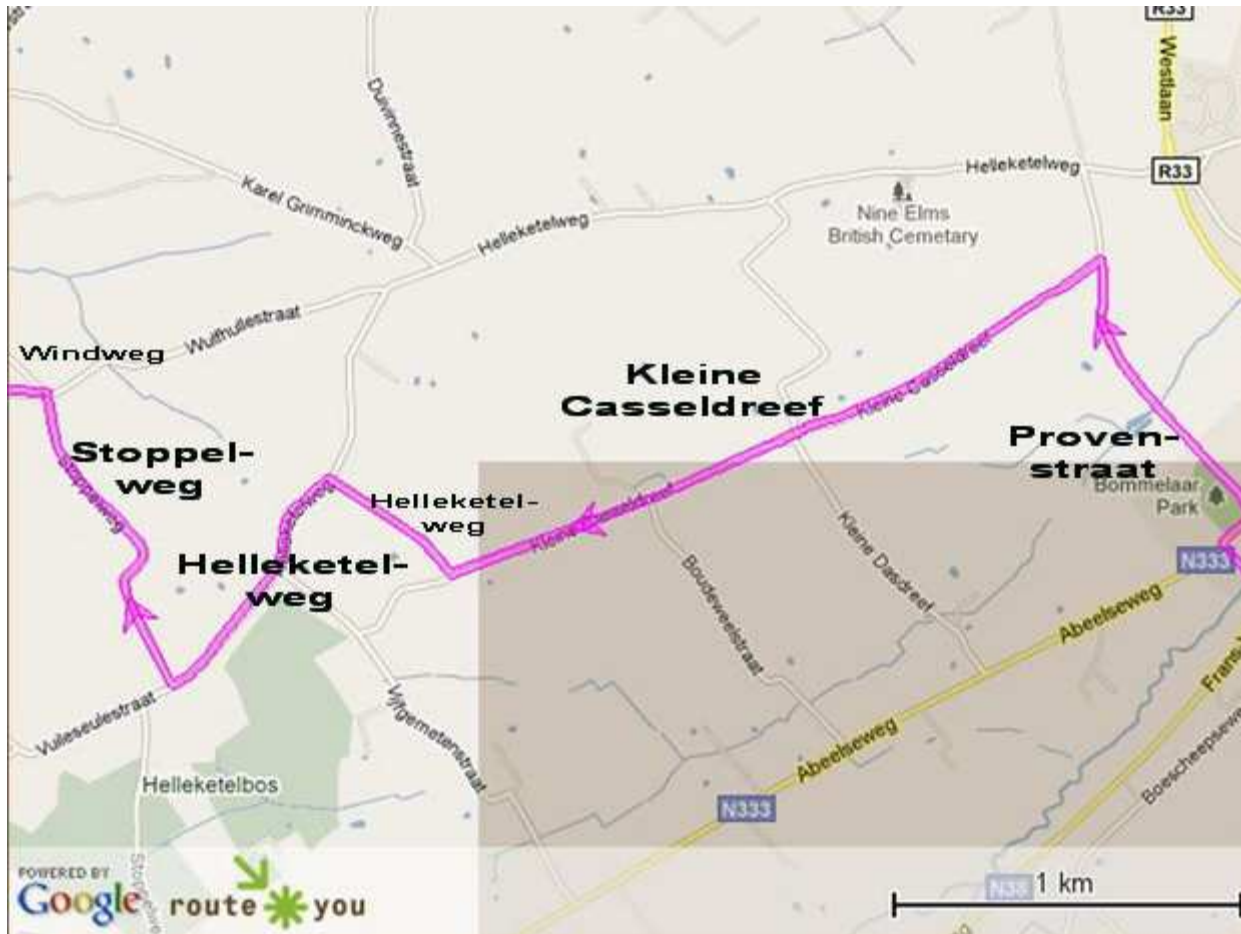

48.8Km	↑	Ga rechtdoor via de Provenstraat.
49.7Km	↙	Na 900m Ga scherp links via de Kleine Casseldreef.
51.9Km	↘	Na 2.2km Ga rechtsaf via de Helleketelweg.
52.3Km	↙	Na 450m Sla linksaf via de Helleketelweg.
53.1Km	↘	Na 800m Ga rechtsaf via de Stoppelweg.
54.1Km	↙	Na 1km Ga schuin links via de Windweg.